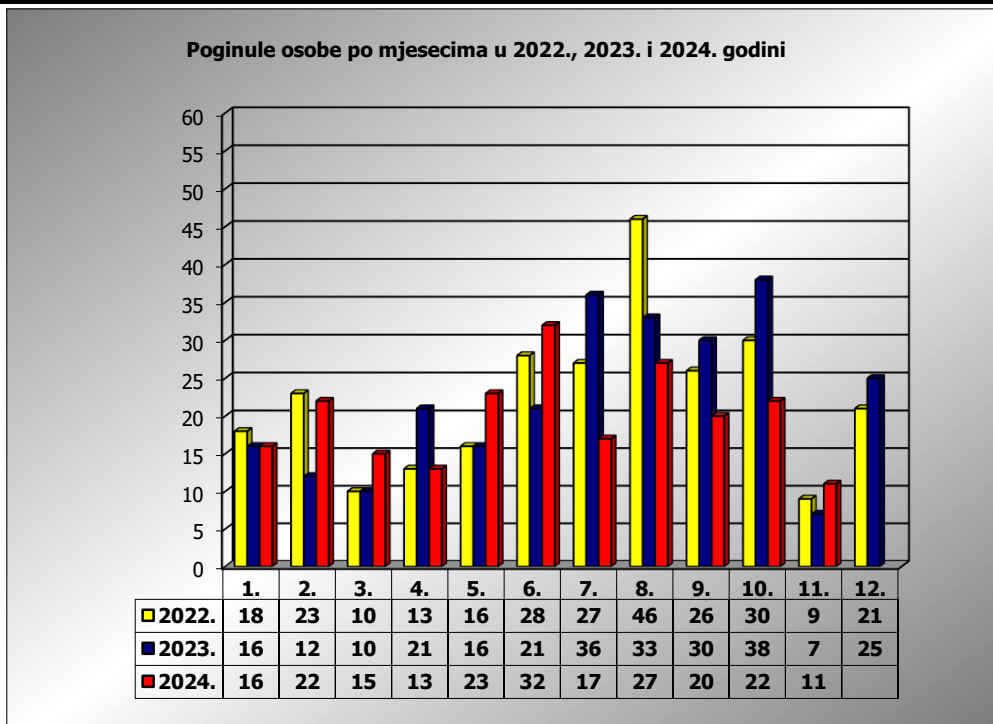

**PRIKAZ POGINULIH OSOBA U PROMETNIM NESREĆAMA U 2024.
GODINI U REPUBLICI HRVATSKOJ PO MJESECIMA
(usporedba s 2022. i 2023. godinom)**

mjesec	poginuli			2024./2022.		2024./2023.	
	2022. g.	2023. g.	2024. g.				
siječanj	18	16	16	-11,1%	-2	0,0%	0
veljača	23	12	22	-4,3%	-1	83,3%	10
ožujak	10	10	15	50,0%	5	50,0%	5
travanj	13	21	13	0,0%	0	-38,1%	-8
svibanj	16	16	23	43,8%	7	43,8%	7
lipanj	28	21	32	14,3%	4	52,4%	11
srpanj	27	36	17	-37,0%	-10	-52,8%	-19
kolovoz	46	33	27	-41,3%	-19	-18,2%	-6
rujan	26	30	20	-23,1%	-6	-33,3%	-10
listopad	30	38	22	-26,7%	-8	-42,1%	-16
studen	9	7	11	22,2%	2	57,1%	4
prosinac	21	25					
I - III	51	38	53	3,9%	2	39,5%	15
I - VI	108	96	121	12,0%	13	26,0%	25
I - IX	207	195	185	-10,6%	-22	-5,1%	-10
I - X	237	233	207	-12,7%	-30	-11,2%	-26
I - XI	246	240	218	-11,4%	-28	-9,2%	-22

XI. mjesec - podaci s danom 12.11.2022., 2023. i 2024.